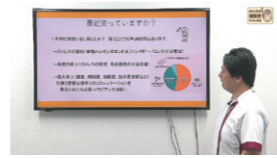

健康番組

ケーブルテレビで健康塾 みんなの健康塾